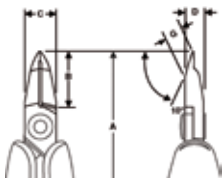

RX Cutters and Pliers

RX 8248

ergo®

	 731415		A mm	B mm	C mm	D mm	G mm	 mm		 g
RX 8248	0103171	1	143.0	18	10	6	6.7	0.2-0.8	Flush	72

Rx Series micro tip cutters

RX 8233

ergo®

	 731415		A mm	B mm	C mm	D mm	G mm	 mm		 g
RX8233	0113521	1	149.0	22.3	10.6	7.0	7.2	0.1-0.65	Flush	69

RX 8234

ergo®

	 731415		A mm	B mm	C mm	D mm	G mm	 mm		 g
RX8234	0113538	1	141.0	14.2	10.6	7.0	3.2	0.05-0.4	Flush	62