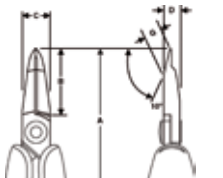

RX Cutters and Pliers

RX 8248

ergo®

	 731415		A mm	B mm	C mm	D mm	G mm	 mm		 g
RX 8248	0103171	1	143.0	18	10	6	6.7	0.2-0.8	Flush	72

Rx Series micro tip cutters

RX 8233

ergo®

	 731415		A mm	B mm	C mm	D mm	G mm	 mm		 g
RX8233	0113521	1	149.0	22.3	10.6	7.0	7.2	0.1-0.65	Flush	69

RX 8234

ergo®

	 731415		A mm	B mm	C mm	D mm	G mm	 mm		 g
RX8234	0113538	1	141.0	14.2	10.6	7.0	3.2	0.05-0.4	Flush	62