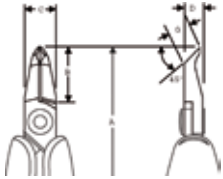

RX Cutters and Pliers

RX 8248

ergo®

	 731415		A mm	B mm	C mm	D mm	G mm	 mm		 g
RX 8248	0103171	1	143.0	18	10	6	6.7	0.2-0.8	Flush	72

Rx Series micro tip cutters

RX 8233

ergo®

	 731415		A mm	B mm	C mm	D mm	G mm	 mm		 g
RX8233	0113521	1	149.0	22.3	10.6	7.0	7.2	0.1-0.65	Flush	69

RX 8234

ergo®

	 731415		A mm	B mm	C mm	D mm	G mm	 mm		 g
RX8234	0113538	1	141.0	14.2	10.6	7.0	3.2	0.05-0.4	Flush	62