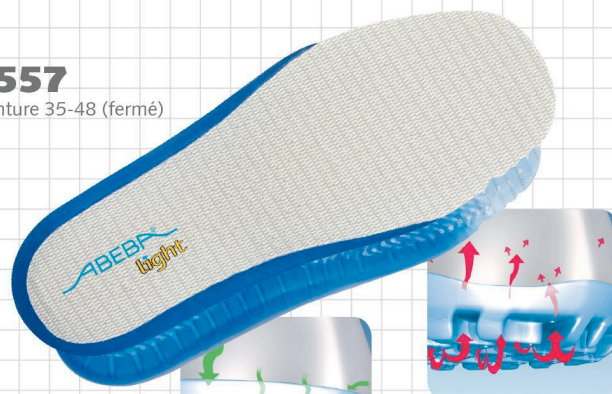

ESD-Chaussures de sécurité light chaussure bas noir ESD

ABEBA®

Art. 31024

light

- ▶ Pointure 35-48
- ▶ CE, EN ISO 20345:2011, S2, SRA
- ▶ Cuir fin, noir
- ▶ Doublure spéciale à Silver Point, absorbant l'humidité
- ▶ Fermeture velcro double
- ▶ Semelle PU antidérapante
- ▶ Embout acier
- ▶ Première échangeable acc Wave (réf. 3557)
- ▶ Traitement Sanitized
- ▶ ESD compatible selon DIN EN 61340
- ▶ Bandes réfléchissantes

TECHNOLOGIE

- 1 ESD compatible selon DIN EN 61340
- 2 SRA-antidérapant selon EN ISO 20345:2011
- 3 Semelle PU amortissante, antidérapante, extrêmement légère
- 4 Résistance au carburant

3557

Pointure 35-48 (fermé)

3556

Pointure 35-48 (ouvert)

Embout acier