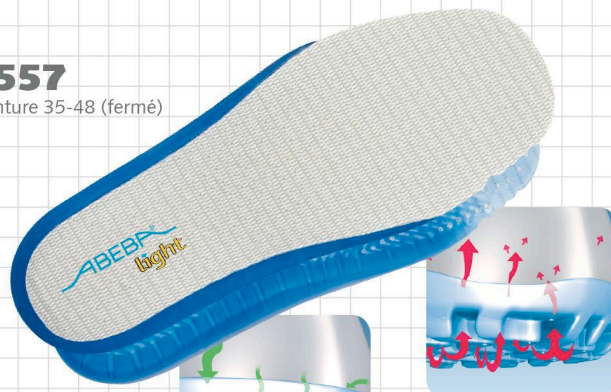

ESD-Chaussures de sécurité light chaussure bas noir ESD

ABEBA®

Art. 31027

light

- ▶ Pointure 35-48
- ▶ CE, EN ISO 20345:2011, S2, SRA
- ▶ Microfibre, noir
- ▶ Doublure spéciale à fibres d'argent, absorbant l'humidité
- ▶ Semelle PU antidérapante
- ▶ Embout acier
- ▶ Première échangeable acc Wave (réf. 3557)
- ▶ Traitement Sanitized
- ▶ ESD compatible selon DIN EN 61340

micro

TECHNOLOGIE

- 1 ESD compatible selon DIN EN 61340
- 2 SRA-antidérapant selon EN ISO 20345:2011
- 3 Semelle PU amortissante, antidérapante, extrêmement légère
- 4 Résistance au carburant

3557

Pointure 35-48 (fermé)

3556

Pointure 35-48 (ouvert)

Embout acier