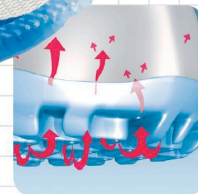

3556

Pointure 35-48 (ouvert)

Embout acier