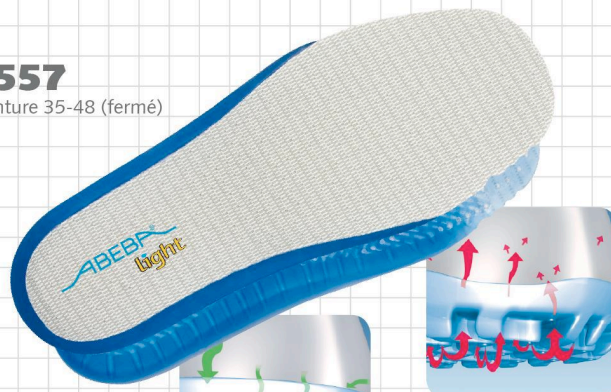

TECHNOLOGIE

1. 1 ESD compatible selon DIN EN 61340
2. 2 SRA-antidérapant selon EN ISO 20345:2011
3. 3 Semelle PU amortissante, antidérapante, extrêmement légère
4. 4 Résistance au carburant

3557

Pointure 35-48 (fermé)

3556

Pointure 35-48 (ouvert)