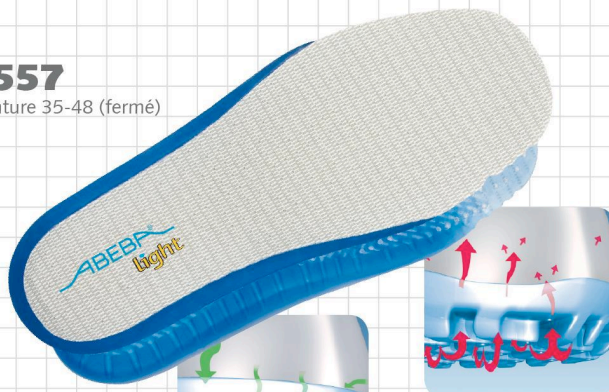

TECHNOLOGIE

1. 1 ESD compatible selon DIN EN 61340
2. 2 SRA-antidérapant selon EN ISO 20345:2011
3. 3 Semelle PU amortissante, antidérapante, extrêmement légère
4. 4 Résistance au carburant

3557

Pointure 35-48 (fermé)

3556

Pointure 35-48 (ouvert)