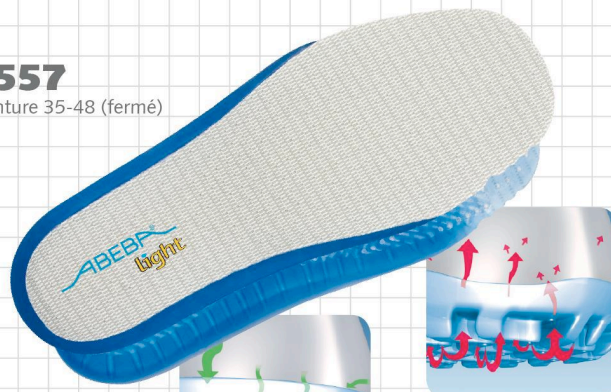

ESD-Chaussures de sécurité light mocassin noir ESD

ABEBA®

Art. 31037

light

- ▶ Pointure 35-48
- ▶ CE, EN ISO 20345:2011, S2, SRA
- ▶ Cuir fin, noir
- ▶ Doublure spéciale à Silver Point, absorbant l'humidité
- ▶ élastique a l'empeigne
- ▶ Semelle PU antidérapante
- ▶ Embout acier
- ▶ Première échangeable acc Wave (réf. 3557)
- ▶ Traitement Sanitized
- ▶ ESD compatible selon DIN EN 61340

TECHNOLOGIE

- 1 ESD compatible selon DIN EN 61340
- 2 SRA-antidérapant selon EN ISO 20345:2011
- 3 Semelle PU amortissante, antidérapante, extrêmement légère
- 4 Résistance au carburant

3557

Pointure 35-48 (fermé)

3556

Pointure 35-48 (ouvert)

Embout acier