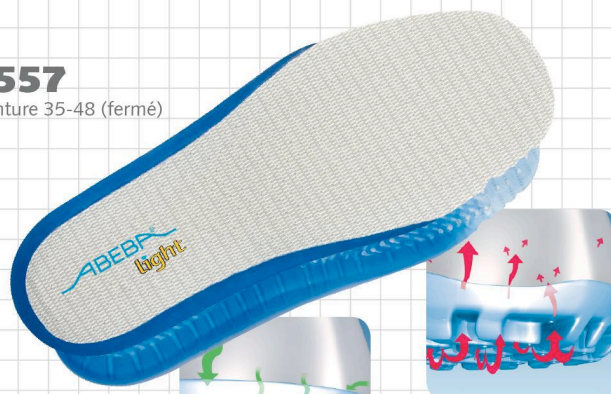

TECHNOLOGIE

1. 1 ESD compatible selon DIN EN 61340
2. 2 SRA-antidérapant selon EN ISO 20345:2011
3. 3 Semelle PU amortissante, antidérapante, extrêmement légère
4. 4 Résistance au carburant

3557

Pointure 35-48 (fermé)

3556

Pointure 35-48 (ouvert)