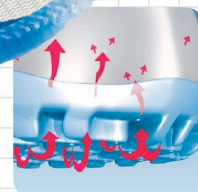

3556

Pointure 35-48 (ouvert)

Embout acier