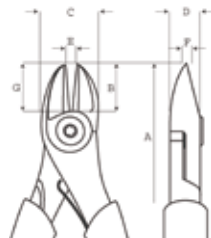

RX Cutters and Pliers

Rx Series BIO spring

RX 01

	 731415		 g
RX 01	0103263	1	5

Heavy duty cutter

TRX 8180

	 731415		A mm	B mm	C mm	D mm	E mm	F mm	G mm				 g
TRX 8180	0112272	5	210	21	29	11	2.5	1.5	21	4.5	3.0	2.5	304

Plastic cutter

P6160

ergo® PLASTIC

	 731415		A mm	B mm	C mm	D mm	F mm	G mm	 g
P6160	0115075	5	160	18	21.5	10	1.5	18	162