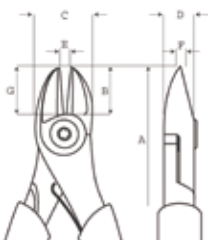

RX Cutters and Pliers

Rx Series BIO spring

RX 01

	 731415		 g
RX 01	0103263	1	5

Heavy duty cutter

TRX 8180

	 731415		A mm	B mm	C mm	D mm	E mm	F mm	G mm				 g
TRX 8180	0112272	5	210	21	29	11	2.5	1.5	21	4.5	3.0	2.5	304

Plastic cutter

P6160

ergo® PLASTIC

	 731415		A mm	B mm	C mm	D mm	F mm	G mm	 g
P6160	0115075	5	160	18	21.5	10	1.5	18	162