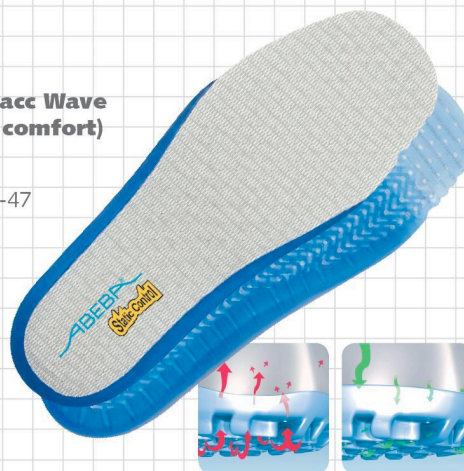

ESD-Chaussures de sécurité Static Control mocassin blanc ESD

ABEBA®

Art. 31392

Static Control

- ▶ Pointure 36-47
- ▶ CE, EN ISO 20345:2011, S2, SRA
- ▶ Microfibre, blanc
- ▶ élastique a l'empeigne
- ▶ Semelle intermédiaire en PU
- ▶ Asc - anti slip contact semelle en caoutchouc spécial
- ▶ Embout non-métallique mcc
- ▶ Première échangeable acc Wave (réf. 3553)
- ▶ Traitement Sanitized
- ▶ ESD compatible selon DIN EN 61340

première acc Wave
(air clima comfort)
3553
Pointure 36-47

Embout non-métallique -
mcc - mono coque cap