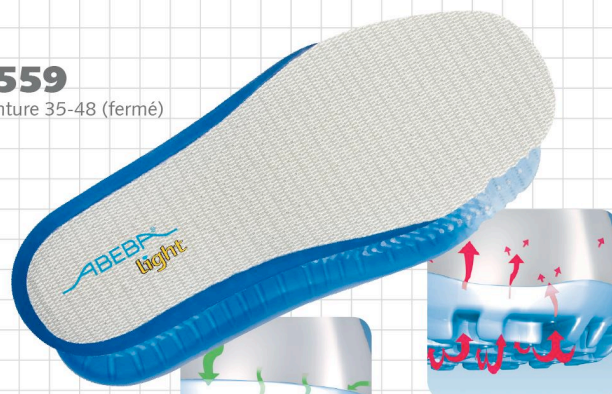

Chaussures de travail light sabot noir

ABEBA®

Art. 1142

light

- ▶ Pointure 35-48
- ▶ CE, EN ISO 20347:2012, OB, A,E,FO, SRA
- ▶ Cuir fin, noir
- ▶ Doublure spéciale à Silver Point, absorbant l'humidité
- ▶ Bride arrière réglable et pivotante
- ▶ élastique a l'empeigne
- ▶ Semelle PU antidérapante
- ▶ Première échangeable acc Wave (réf. 3558)
- ▶ Traitement Sanitized
- ▶ Antistatique

TECHNOLOGIE

- 1 Antistatique
- 2 SRA-antidérapant selon EN ISO 20347:2012
- 3 Semelle amortissante en PU extrêmement légère
- 4 Résistance au carburant

3559

Pointure 35-48 (fermé)

3558

Pointure 35-48 (ouvert)