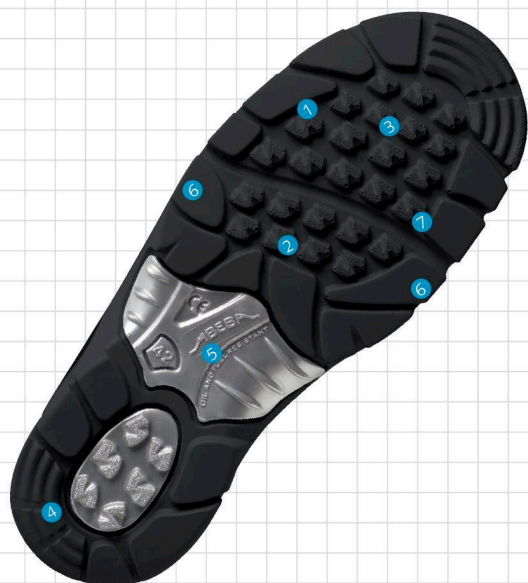

ESD-Chaussures de sécurité anatom mocassin noir ESD

ABEBA®

Art. 32135

anaTom

- ▶ Pointure 36-52
- ▶ CE, EN ISO 20345:2011, S2, SRC
- ▶ Microfibre, noir
- ▶ Doublure spéciale à fibres d'argent, absorbant l'humidité
- ▶ Bride d'empigne réglable, élastique
- ▶ Semelle intermédiaire en PU, amortissement intégral
- ▶ Semelle PU antidérapante
- ▶ Embout acier
- ▶ Première échangeable acc Wave (réf. 3580)
- ▶ Traitement Sanitized
- ▶ ESD compatible selon DIN EN 61340
- ▶ Recommandable en zones d'hygiène exigeante

A^{micro}

TECHNOLOGIE

- 1 ESD compatible selon DIN EN 61340
- 2 SRC-antidérapant selon EN ISO 20345:2011
- 3 Profil autonettoyant
- 4 Talon asymétrique pour un positionnement naturel du pied
- 5 Torsion en TPU
- 6 Protection de flexion (grande stabilité latérale)
- 7 Résistance au carburant

3580

Pointure 36-52 (fermé)

3582

Pointure 36-52 (ouvert)

Embout acier

Asymétrie naturelle