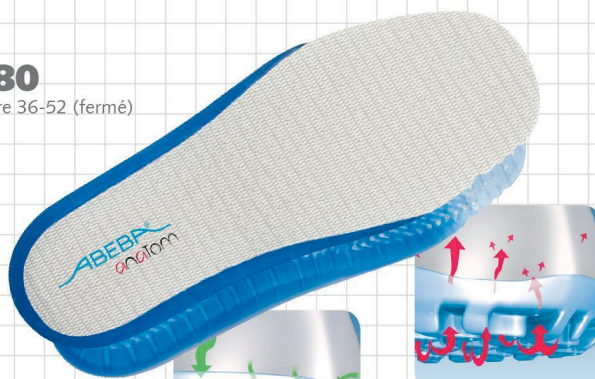

ESD-Chaussures de sécurité anatom chaussure bas noir/ bleu ESD

ABEBA®

Art. 32247

anaTom

- ▶ Pointure 36-48
- ▶ CE, EN ISO 20345:2011, S1P, SRC
- ▶ Velours avec pièce textiles en favorisant la bonne respiration, marin
- ▶ Fermeture à lacets
- ▶ Semelle intermédiaire en PU, amortissement intégral
- ▶ Semelle PU antidérapante
- ▶ Embout acier
- ▶ Semelle antiperforation non-métallique
- ▶ Première échangeable acc Wave (réf. 3580)
- ▶ Traitement Sanitized
- ▶ ESD compatible selon DIN EN 61340
- ▶ Bandes réfléchissantes
- ▶ Bandes rétro-réfléchissantes

TECHNOLOGIE

- 1 ESD compatible selon DIN EN 61340
- 2 SRC-antidérapant selon EN ISO 20345:2011
- 3 Profil autonettoyant
- 4 Talon asymétrique pour un positionnement naturel du pied
- 5 Torsion en TPU
- 6 Protection de flexion (grande stabilité latérale)
- 7 Résistance au carburant

3580

Pointure 36-52 (fermé)

3582

Pointure 36-52 (ouvert)

Embout acier

Asymétrie naturelle