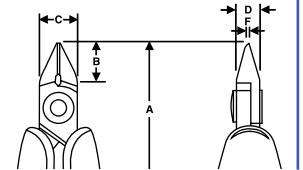

Rx Cutters and Pliers

TAPERED

Product code	EAN code 731415+	A	B	C	D	F	Capacity mm inch	Bevel	g	
		mm inch	mm inch	mm inch	mm inch	mm inch				
Rx8143	0103065	135.5 5.33	10.5 0.41	10.0 0.39	6.0 0.24	0.8 0.03	0.2 - 1.25 0.01 - 0.05	Micro	68	1
Rx8144	0103072	135.5 5.33	10.5 0.41	10.0 0.39	6.0 0.24	0.8 0.03	0.1 - 1.25 0.01 - 0.05	Flush	68	1
Rx8145	0103089	135.5 5.33	10.5 0.41	10.0 0.39	6.0 0.24	0.8 0.03	0.1 - 1.0 0.01 - 0.04	Ultra	68	1

Rx8143-8145

TAPERED AND RELIEVED

Product code	EAN code 731415+	A	B	C	D	F	Capacity mm inch	Bevel	g	
		mm inch	mm inch	mm inch	mm inch	mm inch				
Rx8146	0103096	135.5 5.33	10.5 0.41	10.0 0.39	6.0 0.24	0.8 0.03	0.2 - 1.0 0.01 - 0.04	Micro	68	1
Rx8147	0103102	135.5 5.33	10.5 0.41	10.0 0.39	6.0 0.24	0.8 0.03	0.1 - 1.0 0.01 - 0.04	Flush	68	1
Rx8148	0103119	135.5 5.33	10.5 0.41	10.0 0.39	6.0 0.24	0.8 0.03	0.1 - 0.8 0.01 - 0.03	Ultra	68	1